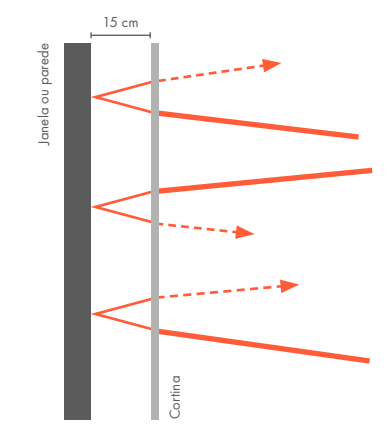

efeito

Carmen, Marmara e Formoza

reflexão de ruído vs. absorção de ruído

Reflexão, nenhuma absorção. Entre outros, betão, vidro, mármore.

Absorção. O ruído é absorvido completamente. Nenhuma reflexão. Como uma cortina pesada e espessa.

Absorção parcial. O ruído é absorvido parcialmente. Como Carmen, Marmara, Formoza.

composição
100% flame retardant polyester

largura
carmen
± 150 cm / ± 59 inches
marmara
± 300 cm / ± 118 inches
formoza
± 295 cm / ± 116 inches

gramagem
carmen
± 136 gr/m¹ / ± 4 oz / yd¹
marmara
± 312 gr/m¹ / ± 10 oz / yd¹
formoza
± 392 gr/m¹ / ± 13 oz / yd¹

absorção acústica — ISO 354
carmen
alpha_w 0.5
marmara
alpha_w 0.5
formoza
alpha_w 0.8

resistência ao fogo
EN 13773, class 1
BS 5867-2, type C
NF P 92 / 503-507, M1
DIN 4102, B1
UNI VF 8456-8457, classe 1
IMO Res. A 471 (XII)
NFPA 701:2010-1

resistência à luz — ISO 105 B02
5-6 (scale 1-8)

encolhimento — ISO 5077
carmen
alongamento: 0,3%
trama: 0,3%
marmara
alongamento: 0,4%
trama: 0,4%
formoza
alongamento: 0,2%
trama: 0,1%