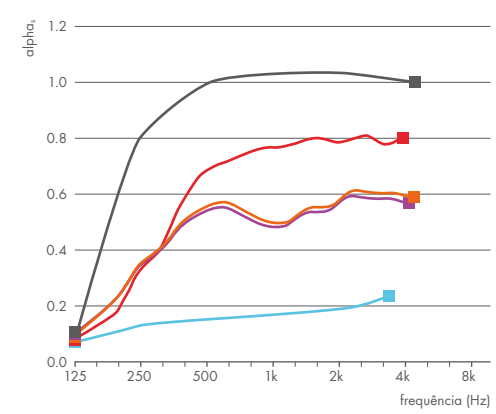

comparação entre tecidos

15 cm de espaço entre a cortina e a janela ou parede, 100% pregueada.

—	Cortina clara, transparente.	α_w 0.15
—	Carmen	α_w 0.5
—	Marmara	α_w 0.5
—	Formoza	α_w 0.8
—	Cortina pesada, espessa.	α_w 1.0

Estes tecidos transparentes e discretamente brilhantes são de alta qualidade. Apesar de uma gramagem mínima, têm um nível de absorção de ruído entre α_w 0.5 e 0.8., sendo adequados para melhorar as propriedades acústicas. Estas novas colecções comprovam o seu valor acrescentado em

ambientes onde superfícies refletoras, como betão e vidro, provocam eco. Translúcidos e apropriados para diversas aplicações. Carmen, Marmara e Formoza são resistentes ao fogo (Trevira CS) e estão em conformidade com a norma europeia mais rigorosa para edifícios públicos.