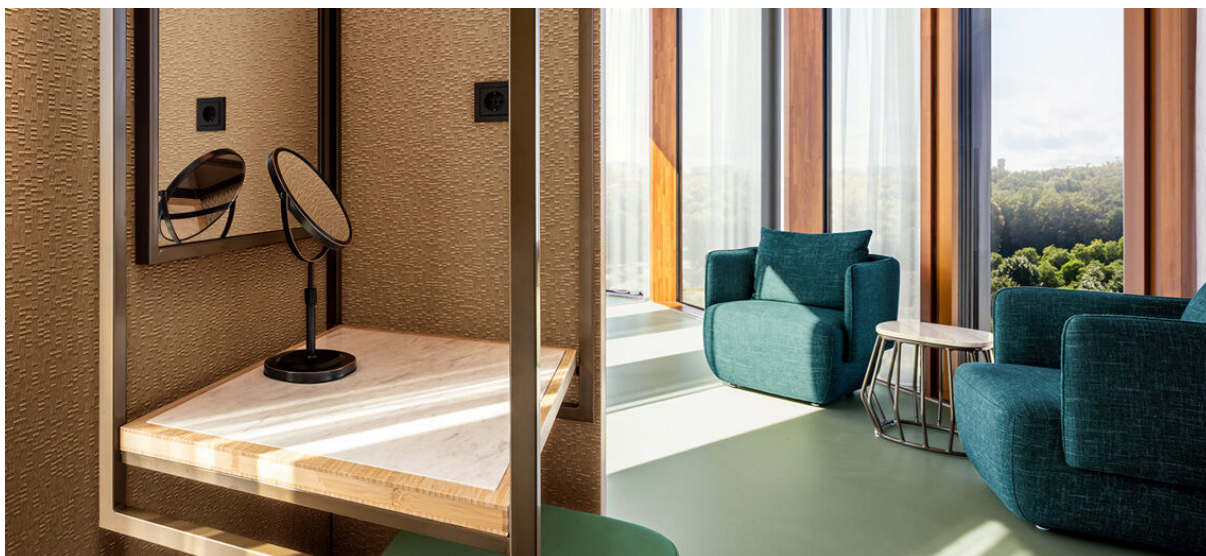

corvo

1107.01 - 1107.09

Kollektion
**wallcovering
vinyl**

Beschreibung

Tiefe Maserung, bestehend aus unregelmäßig gewellten vertikalen Streifen mit gebürstetem Effekt in neun aktuellen Holztönen

Zusammensetzung

Vinyl-Deckschicht bedruckt mit Farben auf Wasserbasis, Baumwollträger

Breite

± 130 cm, ± 51 inches

Gewicht

± 850 gr/m², ± 36 oz/yd¹

Brandschutzklasse

EN 13501, B s2 d0

ASTM E84, A