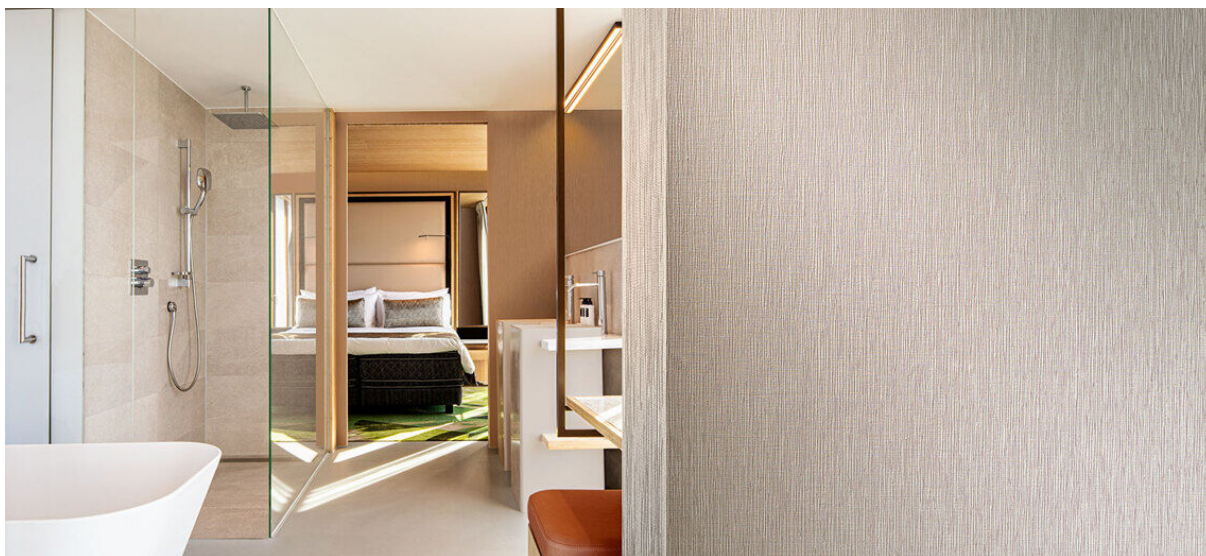

wutai

1105.01 - 1105.14

Kollektion
**wallcovering
vinyl**

Beschreibung
**Matte, vertikale, organische Maserung,
inspiriert von Holz und Baumrinde in
natürlichen Tönen**

Zusammensetzung
**Vinyl-Deckschicht bedruckt mit Farben auf
Wasserbasis, Baumwollträger**