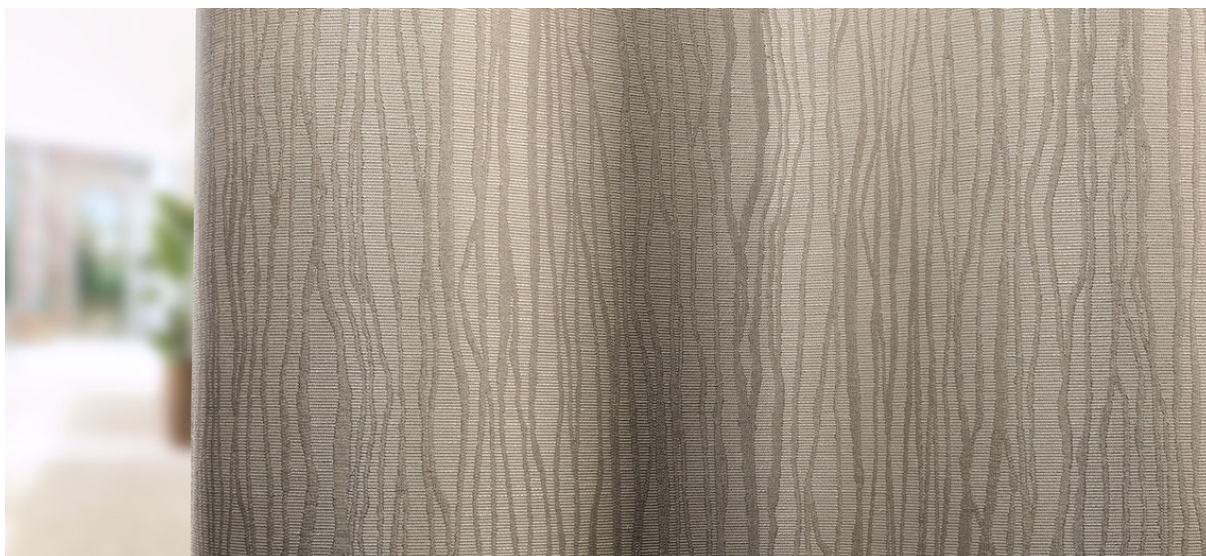

faray

8058.01 - 8058.18

binder

curtain 01

descripción

diseño tono sobre tono de franjas longitudinales "que revolotean"

composición

100% poliéster ignífugo