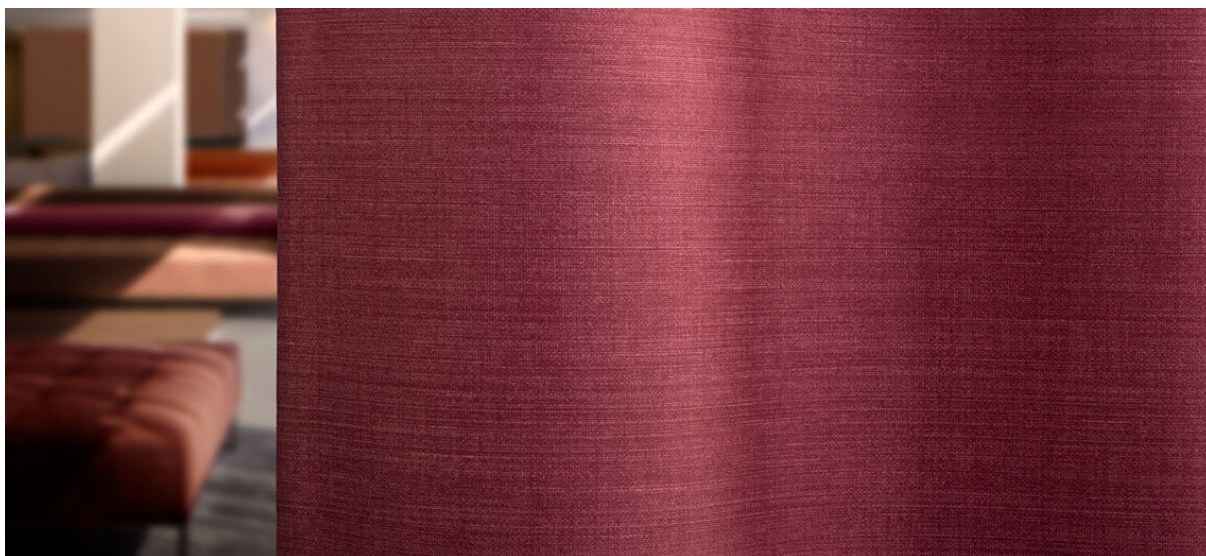

sotra

8070.01 - 8070.24

binder

curtain 02

descripción

tela para cortinas de aspecto de seda natural, con efecto de oscurecimiento

composición

100% flame retardant polyester acrylic coating