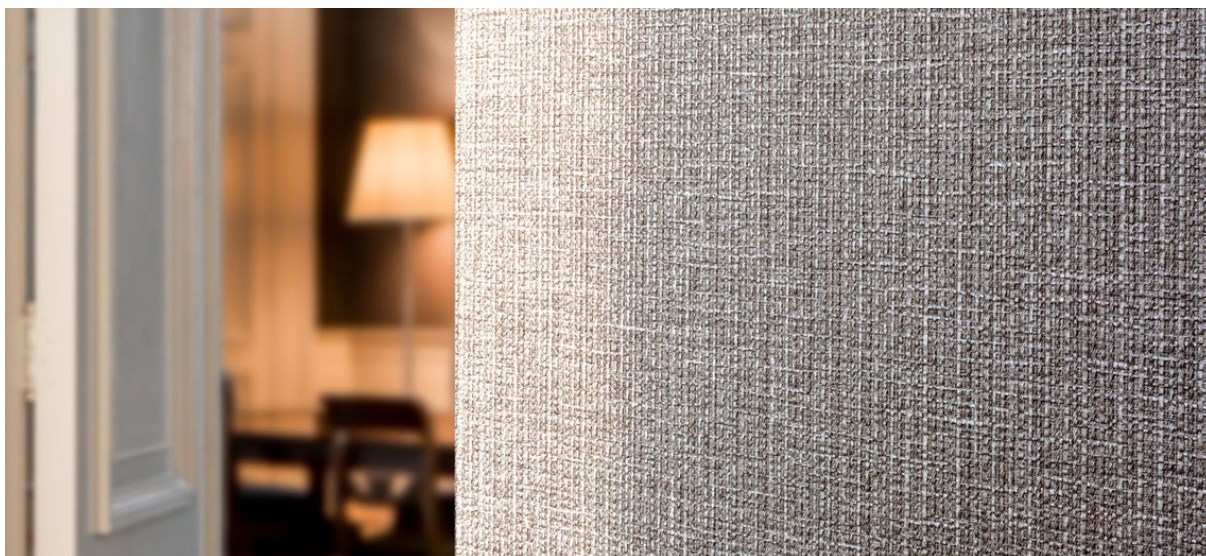

jarvis

1096.01 - 1096.21

colección
wallcovering
02
vinyl

descripción
tejido rico en un tono metálico chic

composición
**capa vinílica estampada con tintas al agua,
 sobre soporte de algodón**

ancho
± 130 cm, ± 51 inches