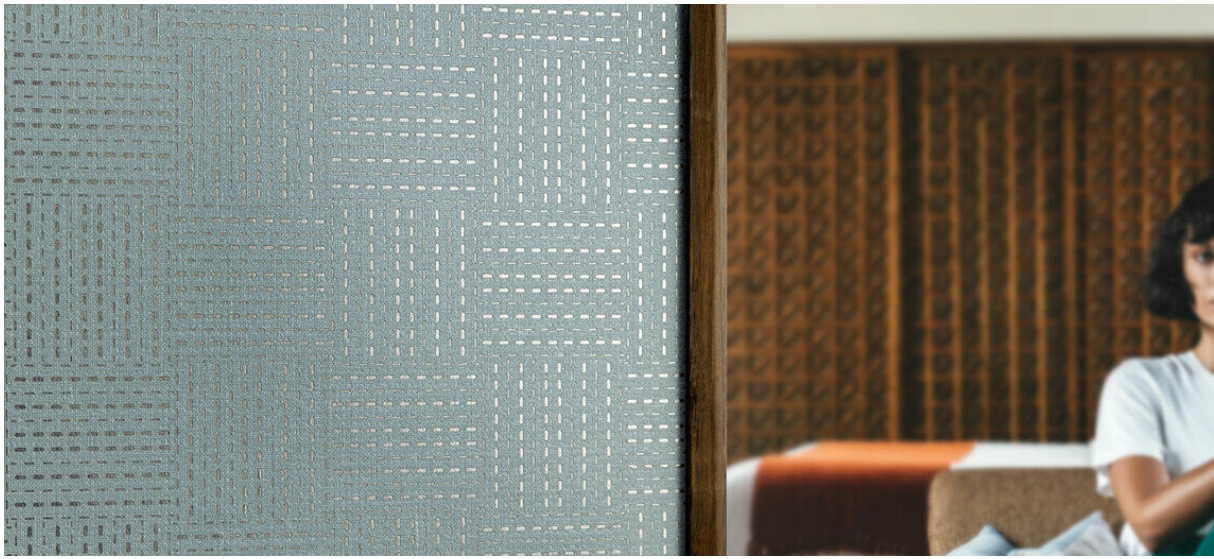

meshlin

2621.80 – 2621.84

colección

wallcovering

09

textile

descripción

**patrón de cuadros gráficos y metálicos
con efecto óptico de prespuntos sobre
superficie de lino**

composición

100% lino en soporte de papel

ancho

± 137 cm, ± 54 inches

peso

± 401 gr/m², ± 18 oz/yd¹

patrón repetición

height: 13.7 cm / 5.4 inches