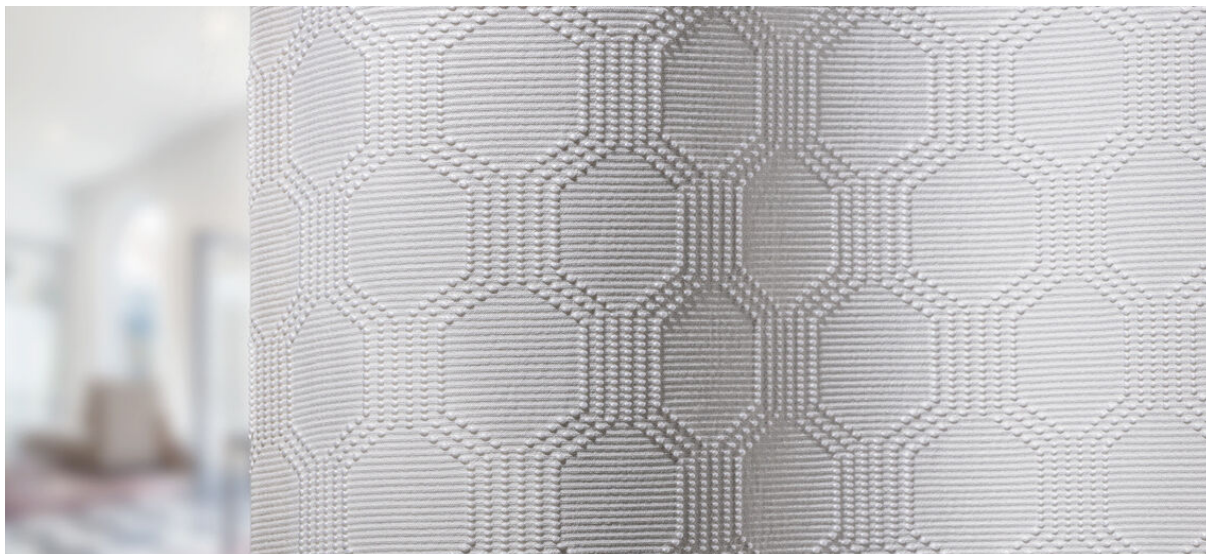

syros

8047.01 - 8047.10

binder

curtain 02

description

motif géométrique qui se base sur une structure entremêlée

composition

100% polyester ignifuge

largeur

± 133 cm, ± 52 inches

poids

± 350 gr/m¹, ± 11 oz/yd¹ fabrics

raccord

hauteur: 6.7 cm / 2.6 inches

largeur: 8.2 cm / 3.2 inches

non feu