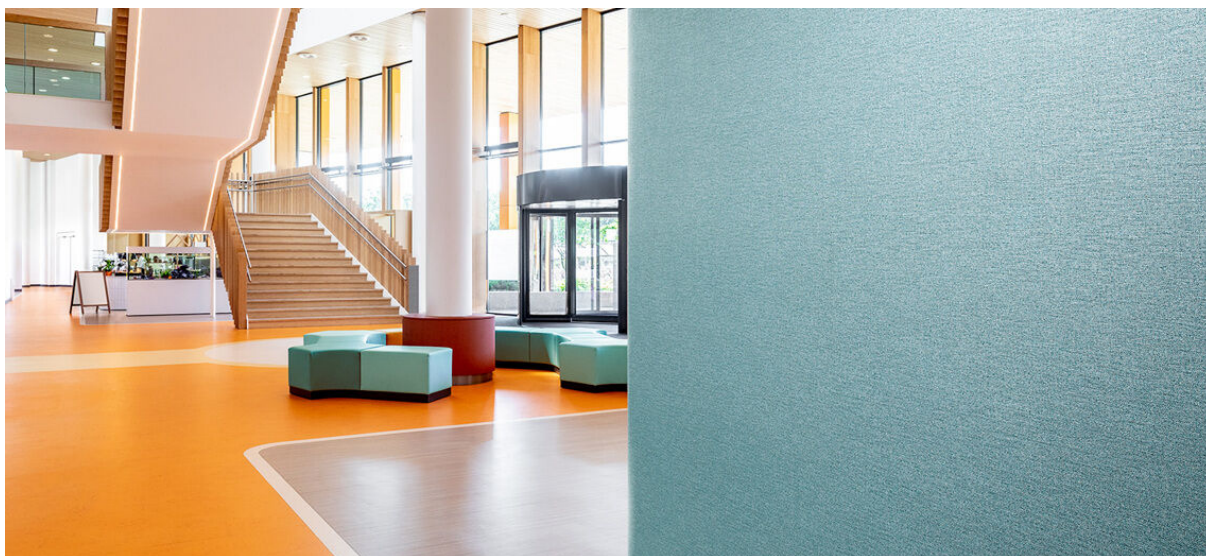

# millwood+protect

1077.01 PRO - 1077.29 PRO

collezione

**Vescom Protect**

descrizione

**effetto lino irregolare a 3 colori + Vescom Protect**

composizione

**tessuto in puro cotone con spalmatura di monomeri vinilici completamente polimerizzati, stampato con inchiostri a base acquosa**