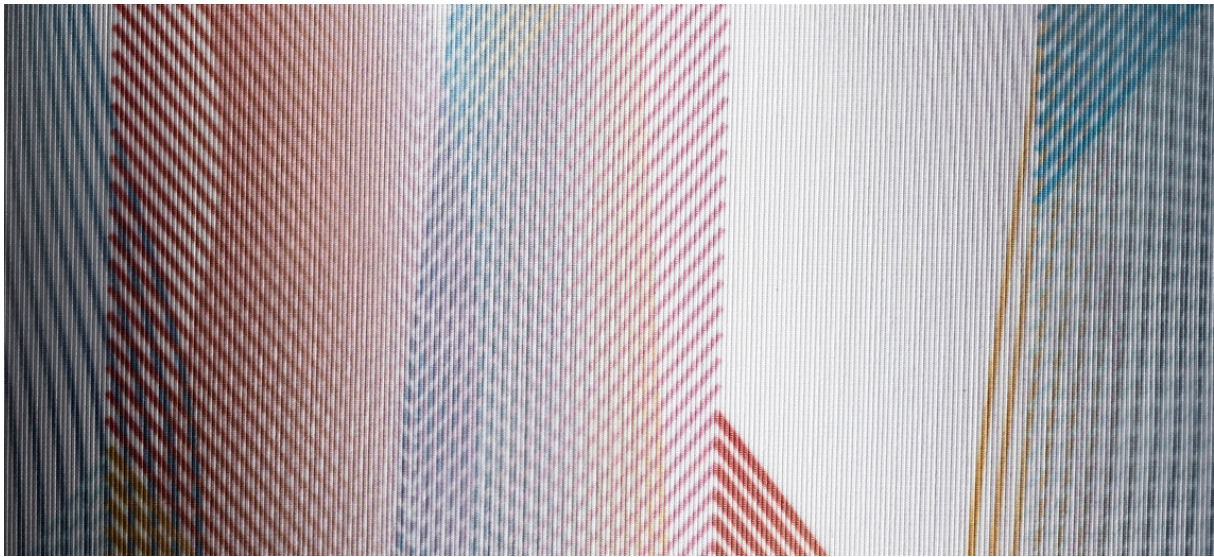

chira+print

8075.01

collectie

curtain+print

omschrijving

kamerhoge curtain+print transparante gordijnstof met een onregelmatig gareneffect

samenstelling

100% brandvertragend polyester

breedte

± 300 cm, ± 18 inches

bedrukbare breedte

± 290 cm, ± 114 inches

gewicht

± 143 gr/m¹, ± 5 oz/yd¹ fabrics

visueel & thermisch comfort

EN 410/EN 14501

CAN ULC S109

wrijftechtheid

ISO 105 X12

nat 4-5 / droog 4-5 (schaal 1-5)

AATCC 8

nat 5 / droog 5 (schaal 1-5)

lichtechtheid

ISO 105 B02