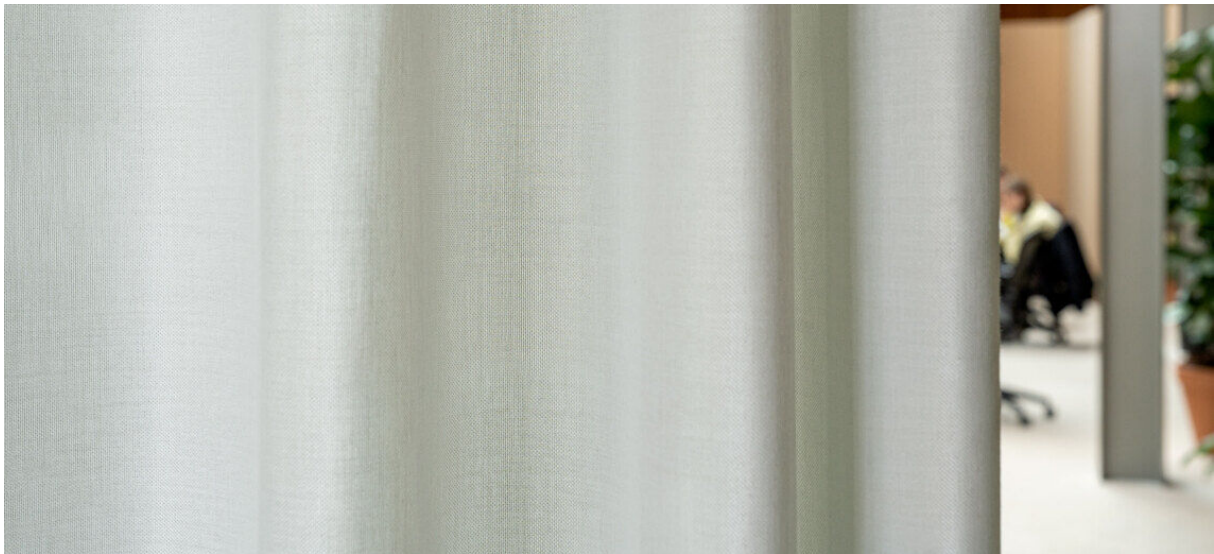

elara

8089.01 - 8089.09

collectie
curtain

omschrijving
akoestische kamerhoge semi-transparante effen gordijnstof met een natuurlijke uitstraling en zachte textuur in pasteltinten

samenstelling
100% polyester FR

breedte
± 302 cm, ± 119 inches

gewicht
± 338 gr/m¹, ± 11 oz/yd¹ fabrics

geluidsabsorptie
ISO 354
alphaw 0.50 (pleated)
ASTM C423
nrc 0.50

visueel & thermisch comfort
EN 410/EN 14501

brandwerendheid
EN 13773, class 1
BS 5867 - 2, type C
NF P 92 / 503 - 507, M1
DIN 4102, B1
UNI VF 8456 - 8457, classe 1
IMO 2010 FTP part 7
NFPA 701
CAN/ULC S109