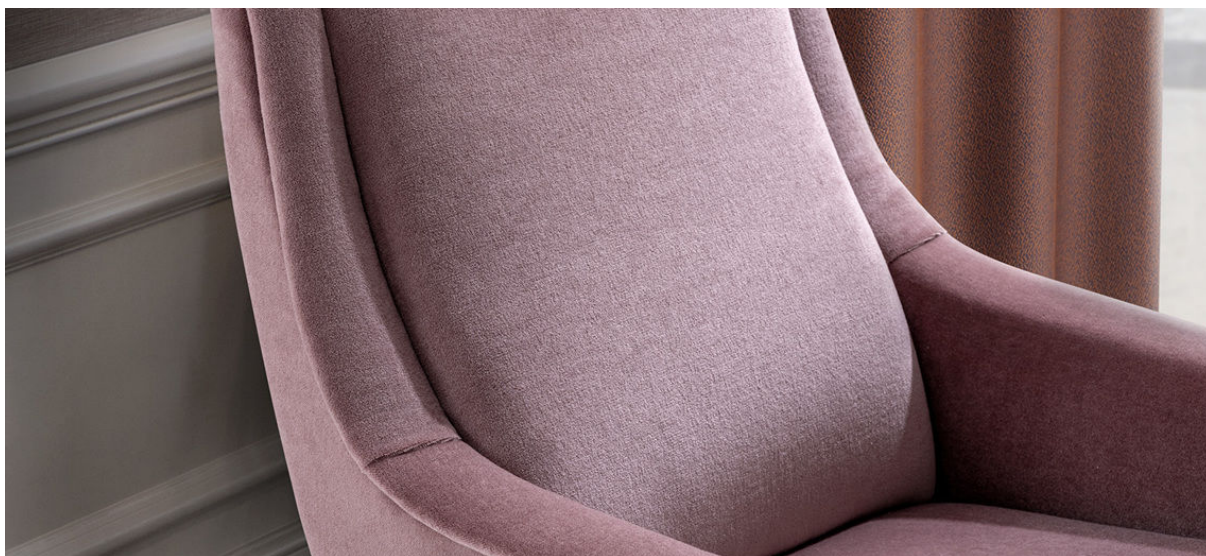

ariana

7061.01 - 7061.35

binder

upholstery 02

omschrijving

uni mohair meubelvelours met liggende pool

samenstelling

100% mohair (basis: katoen)