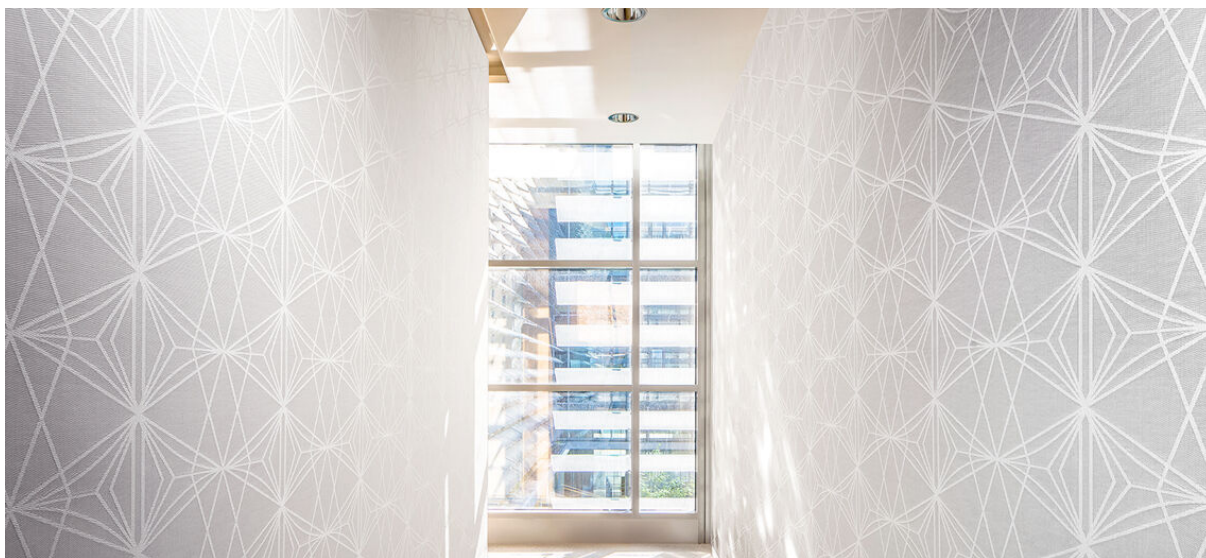

kaleidoscope

2542.01 - 2542.08

collectie

wallcovering

05

textile

xorel

omschrijving

groot grafisch motief opgebouwd uit stevige lijnen

samenstelling

100% ifr xorel® on x-protect wall™ (paper backing)

breedte

± 132 cm, ± 52 inches

gewicht

± 376 gr/m², ± 16 oz/yd¹

rapport

hoogte: 36.2 cm, 14.2 inches

breedte: 33.7 cm, 13.2 inches

brandwerendheid

EN 13501, B s1 d0

ASTM E84, A

aanvullende informatie

cradle to cradle gold certified

Xorel is a registered trademark and license to distribute is granted by permission of Carnegie Fabrics Inc. US