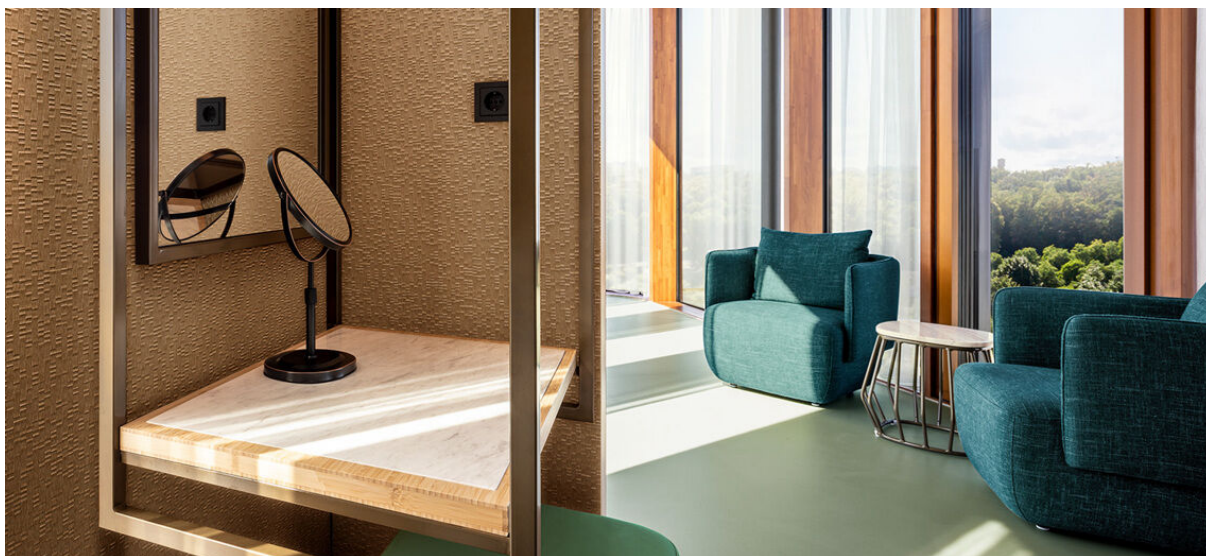

corvo

1107.01 - 1107.09

collectie
wallcovering
vinyl

omschrijving
**diepe nerf dessin bestaat uit onregelmatig
golvend verticale stroken met een brushed
effect in 9 actuele hout tinten**

samenstelling
**vinyl deklaag bedrukt met inktten op
waterbasis, katoenen drager**