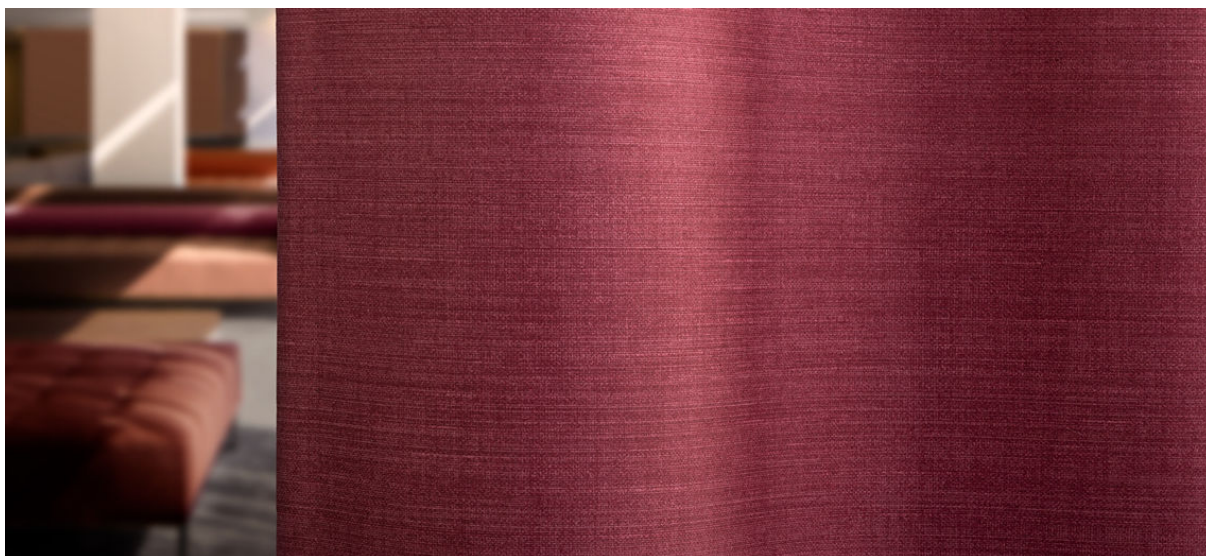

sotra

8070.01 - 8070.24

black  
out

binder

**curtain 02**

opis

**tkanina zasłonowa o naturalnym,  
jedwabnym wygładzie, zaciemniająca**

skład