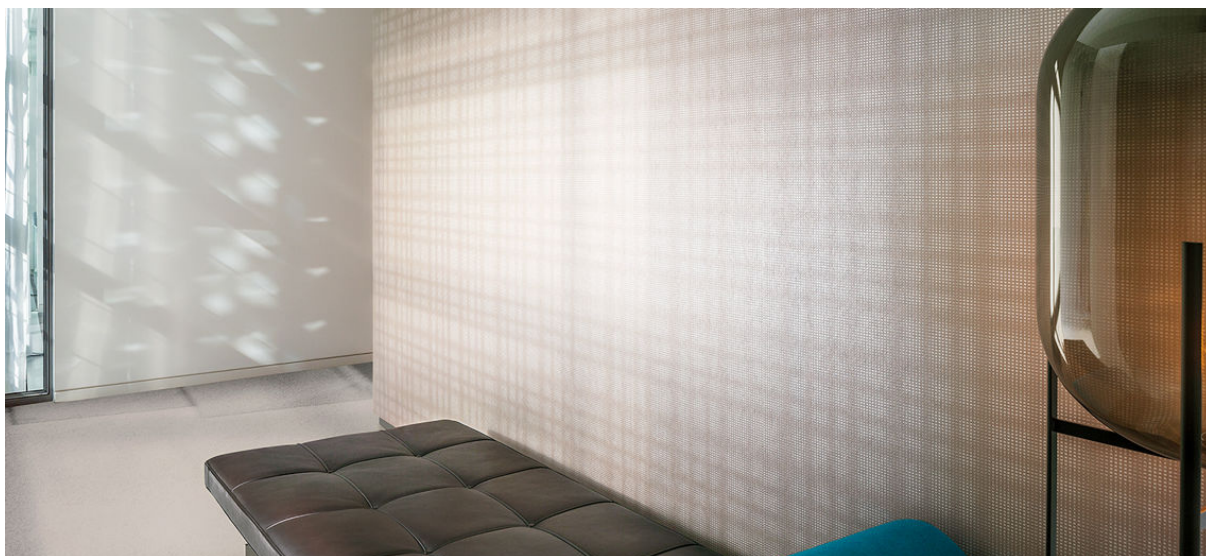

bolsena

2014.01 - 2014.14

kolekcji
wallcovering
04
textile

opis
nadruk z deseniem w kratkę

skład
70% miazga drzewna / 30% poliester

szerokość
± 134 cm, ± 53 inches

gramatura
± 160 gr/m², ± 7 oz/yd¹

powtórka wzoru
wysokość: 28 cm / 11 inches