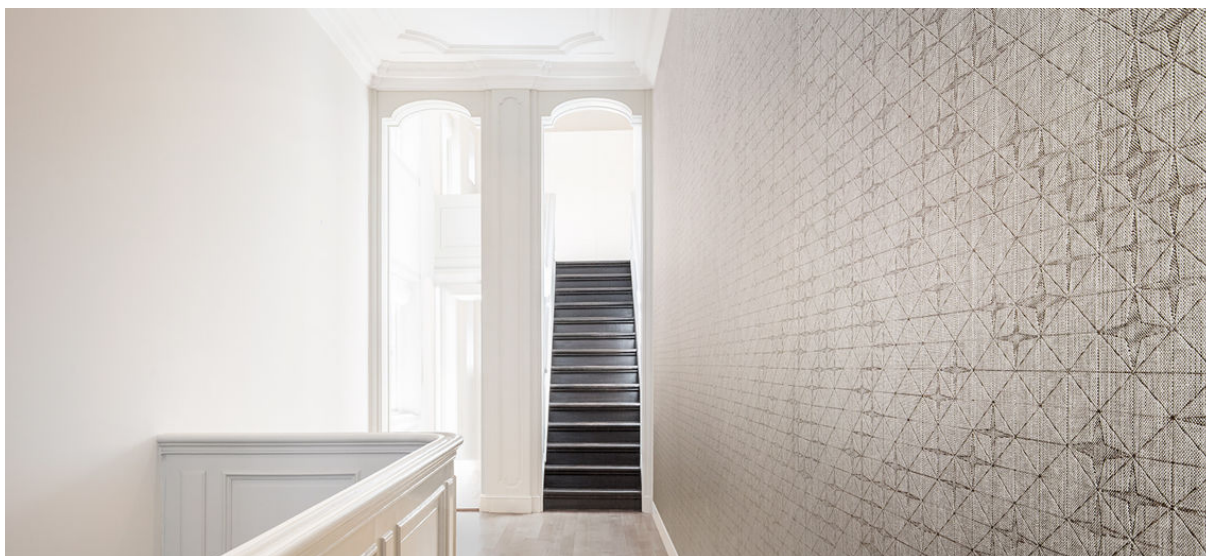

fragment emboss

2541.01 - 2541.09

kolekcji

wallcovering

05

textile

xorel

opis

motyw gwiazd ułożony na krzaciastym tle

skład

100% xorel® (85% polietylenu pochodzącego z surowców odnawialnych, 15% polietylenu) na nośniku papierowym x-protect wall™

szerokość

± 132 cm, ± 52 inches

gramatura

± 376 gr/m², ± 16 oz/yd¹

powtórka wzoru

wysokość: 64.8 cm, 25.5 inches

szerokość: 65.4 cm, 25.7 inches

odporność ogniowa

EN 13501, B s1 d2

ASTM E84, A

dodatkowe informacje

cradle to cradle gold certified

Xorel is a registered trademark and license to distribute is granted by permission of Carnegie Fabrics Inc. US

REACTION TO FIRE: EN 13501-1

INDOOR AIR QUALITY
Indoor Advantage | Building Materials
GOLD