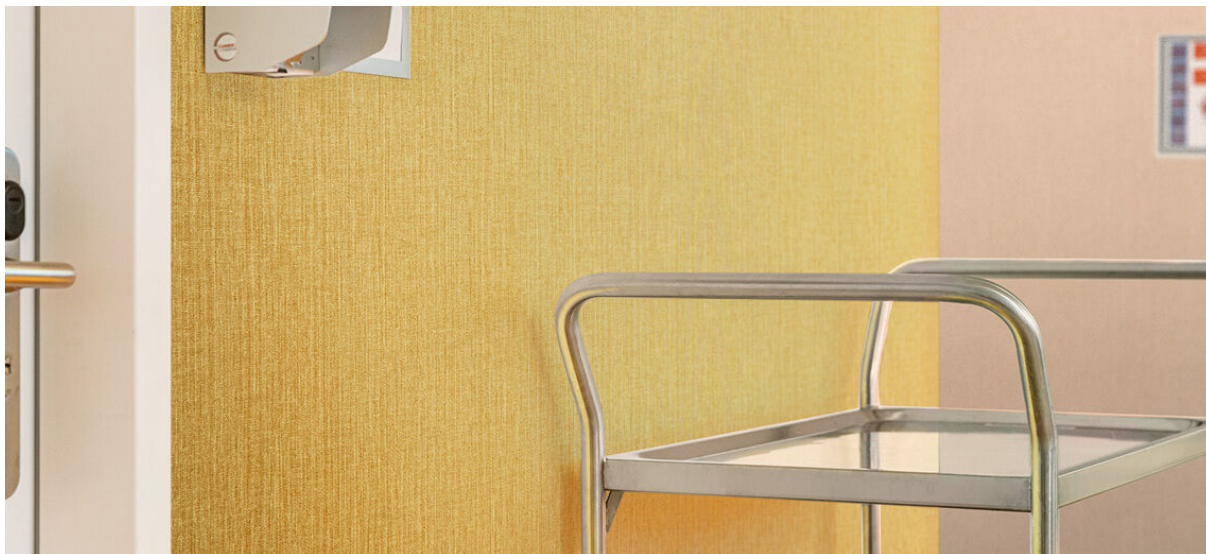

lismore+protect

1097.01 PRO - 1097.30 PRO

kolekcji

Vescom Protect

opis

**subtelny wygląd imitujący lnianą tkaninę +
Vescom Protect**

skład

**warstwa wierzchnia winylu jest
zadrukowana przy użyciu farb na bazie
wody, nośnik bawełniany**

szerokość

± 130 cm, ± 51 inches

gramatura

± 370 gr/m², ± 15 oz/yd¹

współczynnik pochłaniania dźwięku

ISO 354

alphaw 0.10

odporność ogniowa