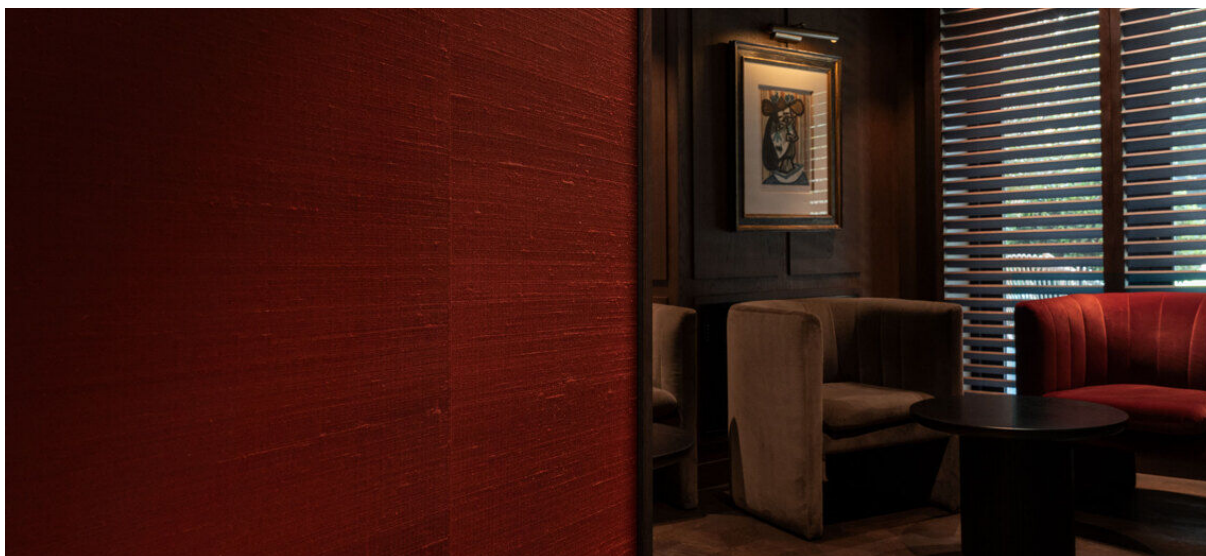

# ganzu

2104.01 – 2104.16

kolekcji  
wallcovering  
textile

opis  
okleina ścienna wykonana w 100% z  
czystego jedwabiu o luksusowym, miękkim  
połysku z efektem nieregularnego  
poziomego splotu, w bogatych i eleganckich  
kolorach